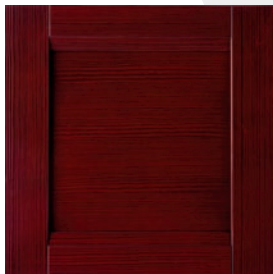

## Zoccolo

In PVC rifinito in alluminio; H 15 cm.

## Anta: Telaio in massello e pannello impiallacciato

*Door: Wood frame with veneered panel*

Bianco  
*White*

Rosso  
*Red*

Miele  
*Honey*

Moro  
*Dark Oak*